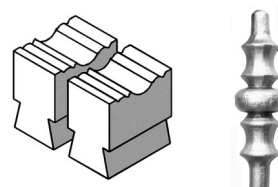

Dimensiones 160x80 mm

Capacidad \varnothing 40 mm

Referencia 140-14-01-00030

Dimensiones 160x80 mm

Capacidad ∇ 30 mm

Referencia 140-14-01-00031

Dimensiones 100x60 mm

Capacidad \varnothing 40 mm

Referencia 140-14-01-00032

Dimensiones 100x60 mm

Capacidad \varnothing 30 mm

Accesorios para los Martillos pilón

Referencia 140-14-01-00033

Dimensiones	160x80 mm
Capacidad	∅ 40 mm

Referencia 140-14-01-00034

Dimensiones	150x60 mm
Capacidad	∅40 mm

Referencia 140-14-01-00035

Dimensiones	180x80 mm
Capacidad	∅30 mm

Referencia 140-14-01-00036

Dimensiones	100x60 mm
Capacidad	∅40 mm

Referencia 140-14-01-00037

Dimensiones	120x60 mm
--------------------	-----------