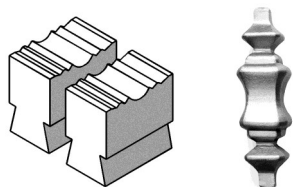

Dimensiones 160x80 mm

Capacidad \varnothing 40 mm

Referencia 140-14-01-00030

Dimensiones 160x80 mm

Capacidad ∇ 30 mm

Referencia 140-14-01-00031

Dimensiones 100x60 mm

Capacidad \varnothing 40 mm

Referencia 140-14-01-00032

Dimensiones 100x60 mm

Capacidad \varnothing 30 mm

Accesorios para los Martillos pilón

Referencia 140-14-01-00033

Dimensiones	160x80 mm
Capacidad	∅ 40 mm

Referencia 140-14-01-00034

Dimensiones	150x60 mm
Capacidad	∅40 mm

Referencia 140-14-01-00035

Dimensiones	180x80 mm
Capacidad	∅30 mm

Referencia 140-14-01-00036

Dimensiones	100x60 mm
Capacidad	∅40 mm

Referencia 140-14-01-00037

Dimensiones	120x60 mm
--------------------	-----------