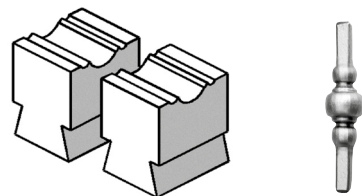

160x80 mm

Capacidad

∅40 mm

Referencia: 140-14-01-00030

Dimensiones

160x80 mm

Capacidad

∅ 30 mm

Referencia: 140-14-01-00031

Dimensiones

100x60 mm

Capacidad

∅40 mm

Referencia: 140-14-01-00032

Dimensiones

100x60 mm

Capacidad

∅30 mm

Accesorios para Martillo pilón

Referencia: 140-14-01-00033

Dimensiones

160x80 mm

Capacidad

∅ 40 mm