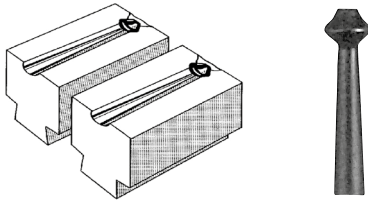

Accesorios para Martillo pilón

Referencia: 140-14-01-00025

Dimensiones

70x60 mm

Capacidad

∅ 12 mm / Ø12 mm

Referencia: 140-14-01-00026