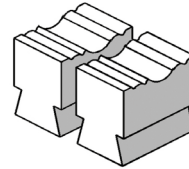

Accesorios para Martillo pilón

Referencia: 140-14-01-00033

Dimensiones

160x80 mm

Capacidad

∅ 40 mm

Referencia: 140-14-01-00034

Dimensiones

150x60 mm

Capacidad

∅40 mm

Referencia: 140-14-01-00035

Dimensiones

180x80 mm

Capacidad

∅ 30 mm

Referencia: 140-14-01-00036

Dimensiones

100x60 mm

Capacidad

∅ 40 mm

Referencia: 140-14-01-00037

Dimensiones

120x60 mm