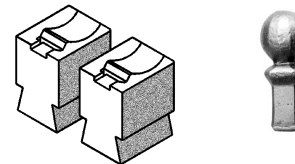

Capacité

Ø30 mm

Accessoires pour les Marteaux pilon

Référence 140-14-01-00033

Dimensions

160x80 mm

Capacité

∅ 40 mm

Référence 140-14-01-00034

Dimensions

150x60 mm

Capacité

∅40 mm

Référence 140-14-01-00035

Dimensions

180x80 mm

Capacité

∅ 30 mm

Référence 140-14-01-00036

Dimensions

100x60 mm

Capacité

∅ 40 mm

Référence 140-14-01-00037