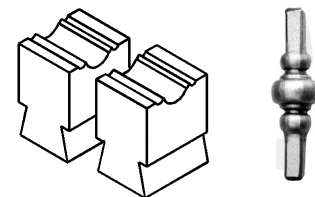

160x80 mm

Capacité

Ø40 mm

Référence 140-14-01-00030

Dimensions

160x80 mm

Capacité

∇ 30 mm

Référence 140-14-01-00031

Dimensions

100x60 mm

Capacité

Ø40 mm

Référence 140-14-01-00032

Dimensions

100x60 mm

Capacité

Ø30 mm

Accessoires pour les Marteaux pilon

Référence 140-14-01-00033

Dimensions

160x80 mm

Capacité

∅ 40 mm